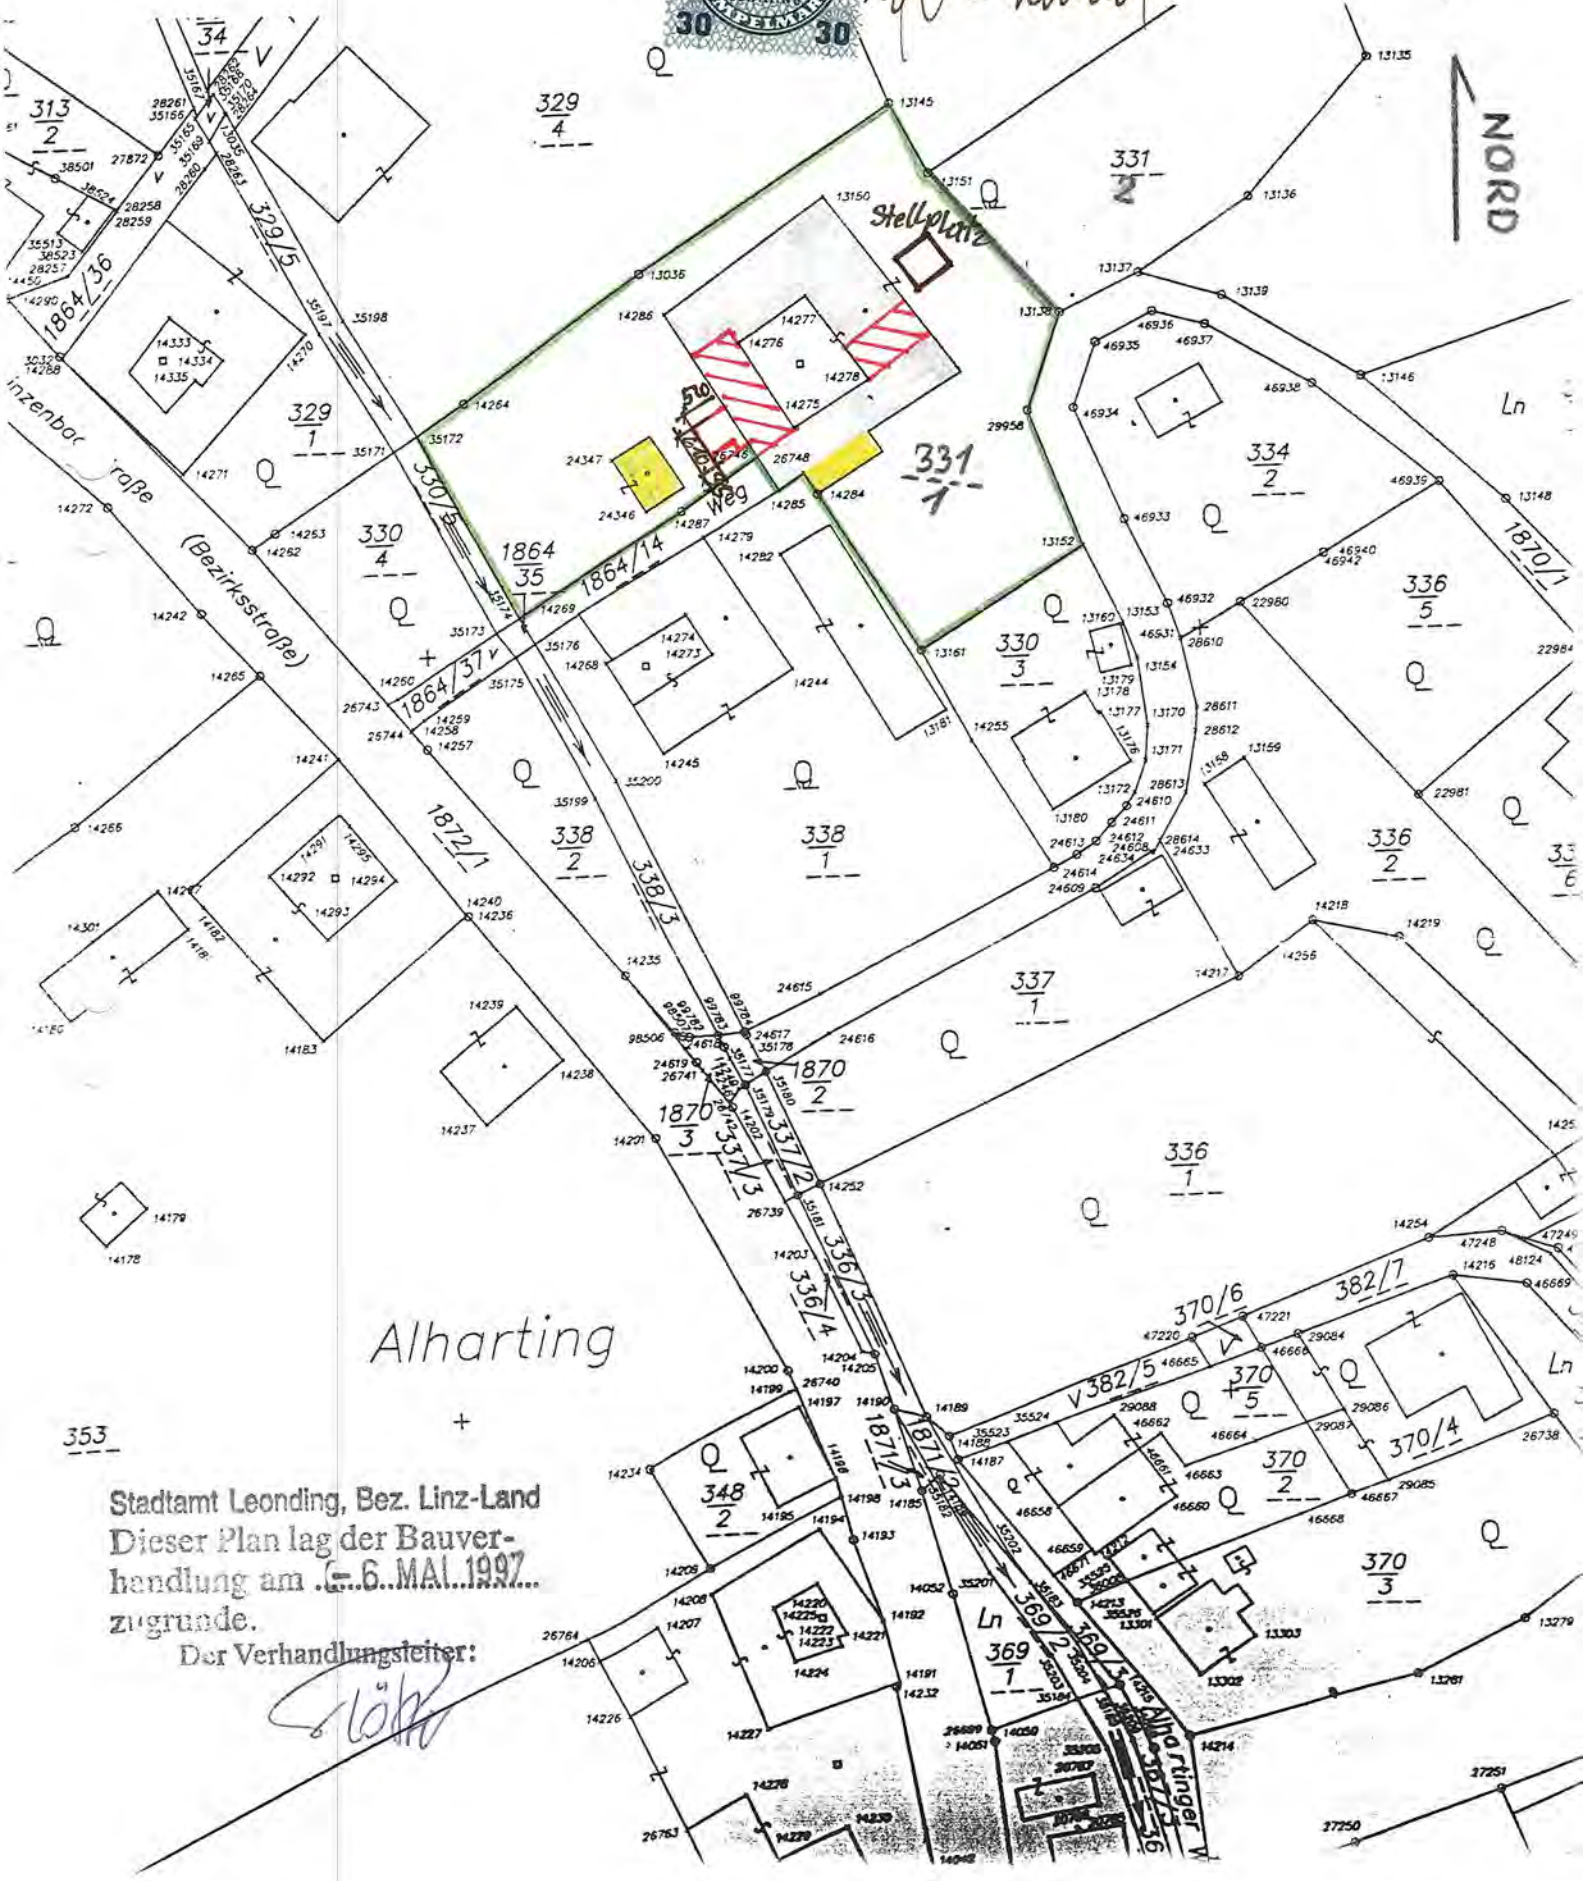

# Amtsstück

LAGEPLAN 1:1000 zum Einreichplan vom 9.12.1996  
 Betreffend Leonding, Hainzenbachstr. 72,  
 für Herrn Helmut STEFFAN

**K BAUMEISTER**  
 BAUGES.M.B.H.  
**KRAUSHOFER**  
 4000 LEONDING, STUMMERSTR.6, TEL.677701

*Helmut Steffan*

Stadamt Leonding, Bez. Linz-Land  
 Dieser Plan lag der Bauverhandlung am 6. MAI 1997 zugrunde.

Der Verhandlungsleiter:

*[Signature]*