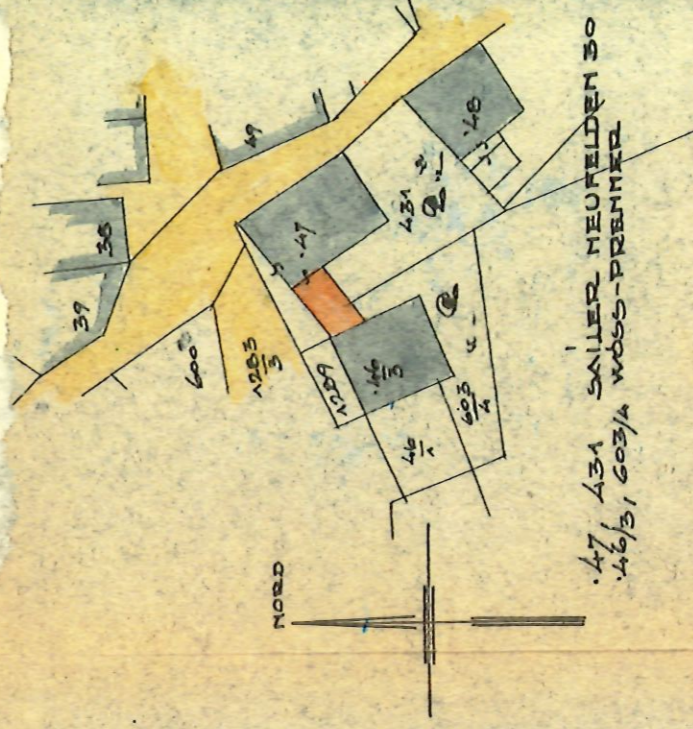

HERRN HUEBAUER IN NEUFELDEN

1958

SÜDANSICHT

Marktgemeindeamt Neufelden.

Die Baubewilligung wurde mit Bescheid des Gemeindeamtes

vom 7. 4. 1958, 31 Bau-3-H-18 erteilt.

19. April 1958

Der Bürgermeister:

BAUHERR

Baumeister u. Zimmermeister
JOSEF KROH
 HASLACH
 BAUFÜHRER

DACHGESCHOSS

.47, 431 SAILER NEUFELDEN 30
 .46/3, 603/4 MOSS-PRENNER

LAGEPLAN 1:1000

MASSTAB 1:100