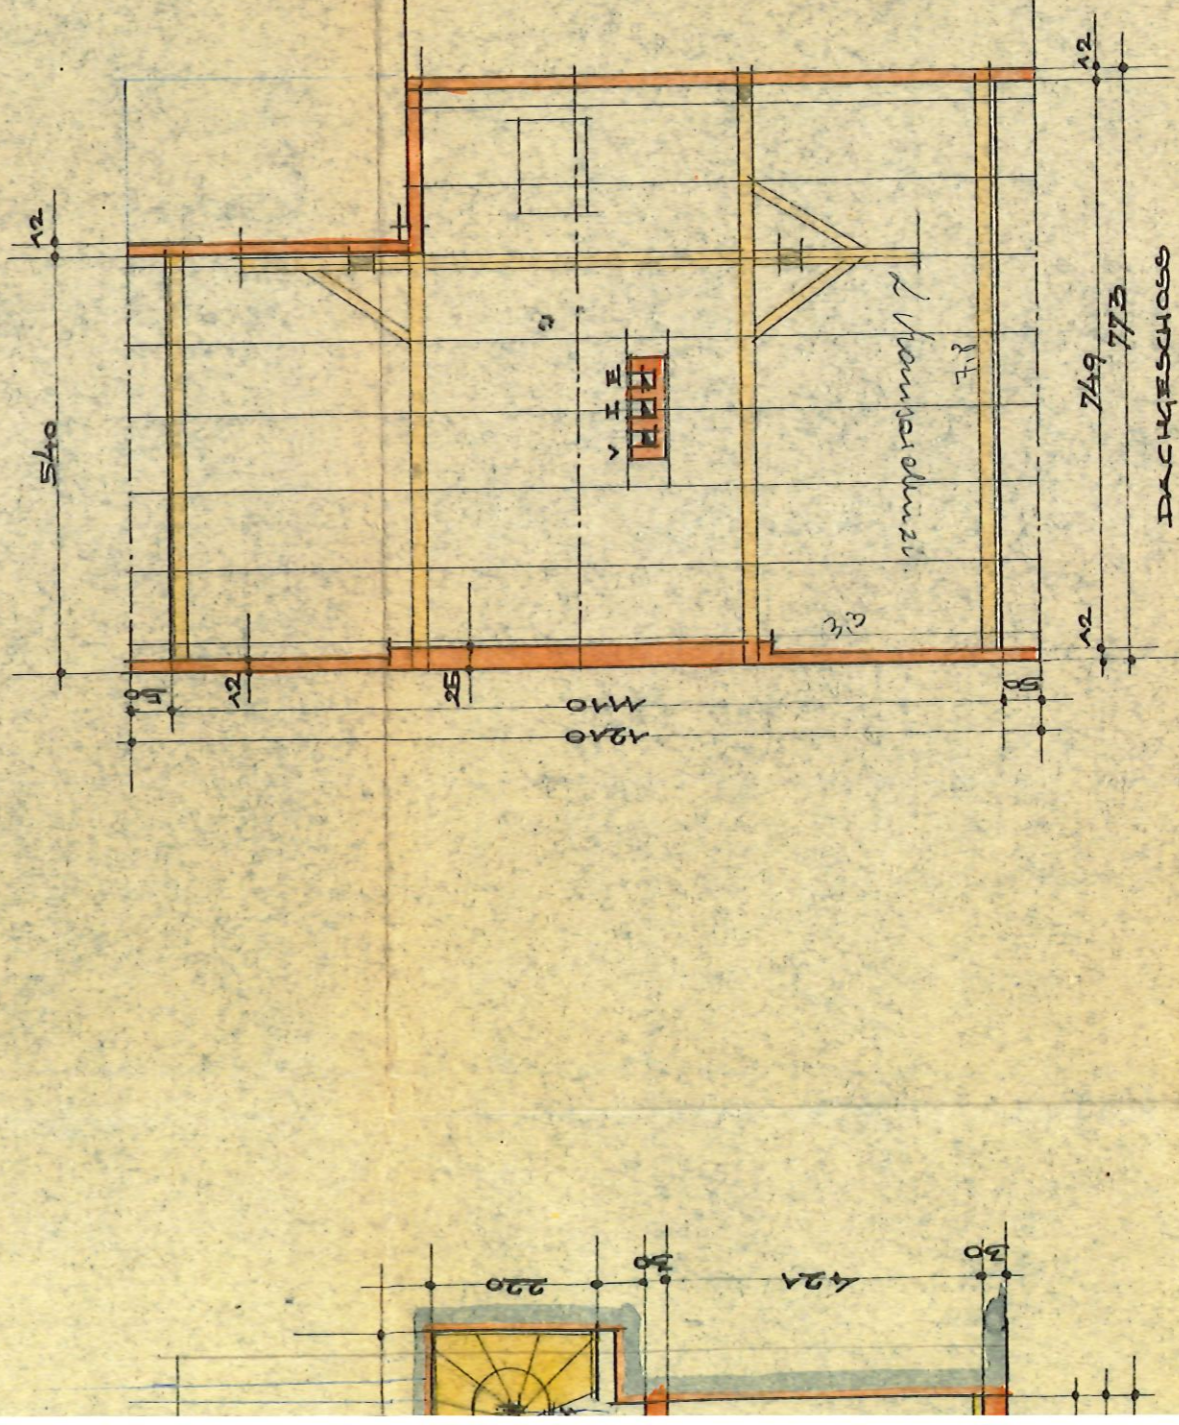

HERRN HUEBAUER IN NEUFELDEN

1958

SÜDANSICHT

Marktgemeindeamt Neufelden.

Die Baubewilligung wurde mit Bescheid des Gemeindeamtes

vom 7. 4. 1958, 31 Bau-3-H-18 erteilt.

19. April 1958

Der Bürgermeister:

BAUHERR

Baumeister u. Zimmermeister
JOSEF KROH
 HASLACH
 BAUFÜHRER

DACHGESCHOSS

.47, 431 SAILER NEUFELDEN 30
 .46/3, 603/4 MOSS-PRENNER

LAGEPLAN 1:1000

MASSTAB 1:100